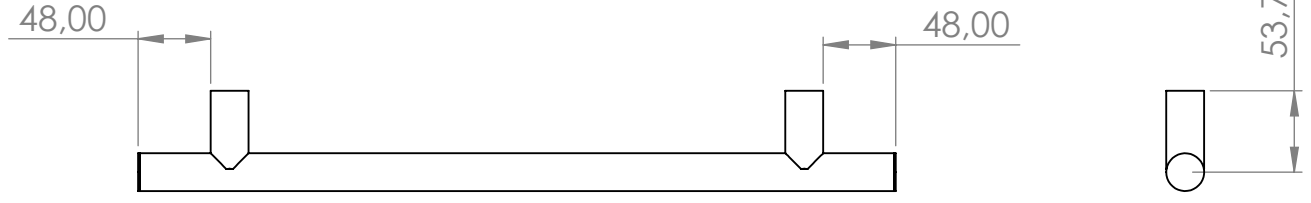

4 3 2 1

F

F

E

E

D

D

C

C

B

B

AKSİ BELİRTİLMEDİĞİ SÜRECE: BOYUTLAR MİLMETREDİR YÜZEY ÇİLASI: TOLERANSLAR: DOĞRUSAL: AÇISAL:	BİTİRME:	KESKİN KENARLARI PAHLAYIN VE KIRIN	TEKNİK RESMİ ÖLÇEKLENDİRMEYİN	REVİZYON

A

A

İSİM	İMZA	TARİH	BAŞLIK:
ÇİZEN F. BOZBEY			Ø25 LOFT KAPI KOLU ROZETSİZ 50 CM 4823.2550P.304.00
DENET.			
ONAY.			
ÜRET.			
KALİTE		MALZEME:	RESİM NO.
		AĞIRLIK:	ÖLÇEK:1:5
			SAYFA 1 / 1

4 3 2 1