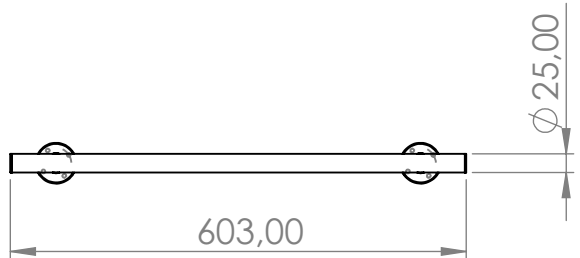

4 3 2 1

F

F

E

E

D

D

C

C

B

B

AKSİ BELİRTİLMEDİĞİ SÜRECE: BOYUTLAR MİLMETREDİR YÜZEY ÇİLAŞI: TOLERANSLAR: DOĞRUSAL: AÇISAL:	BİTİRME:	KESKİN KENARLARI PAHLAYIN VE KIRIN	TEKNİK RESMİ ÖLÇEKLENDİRMEYİN	REVİZYON

A

A

İSİM	İMZA	TARİH	BAŞLIK:
ÇİZEN F. BOZBEY			Ø25 ROYAL KAPI KOLU ROZETLİ 60 CM 4824.2560P.304.00
DENET.			
ONAY.			
ÜRET.			
KALİTE		MALZEME:	RESİM NO.
		AĞIRLIK:	ÖLÇEK:1:10
			SAYFA 1 / 1

4 3 2 1

A3